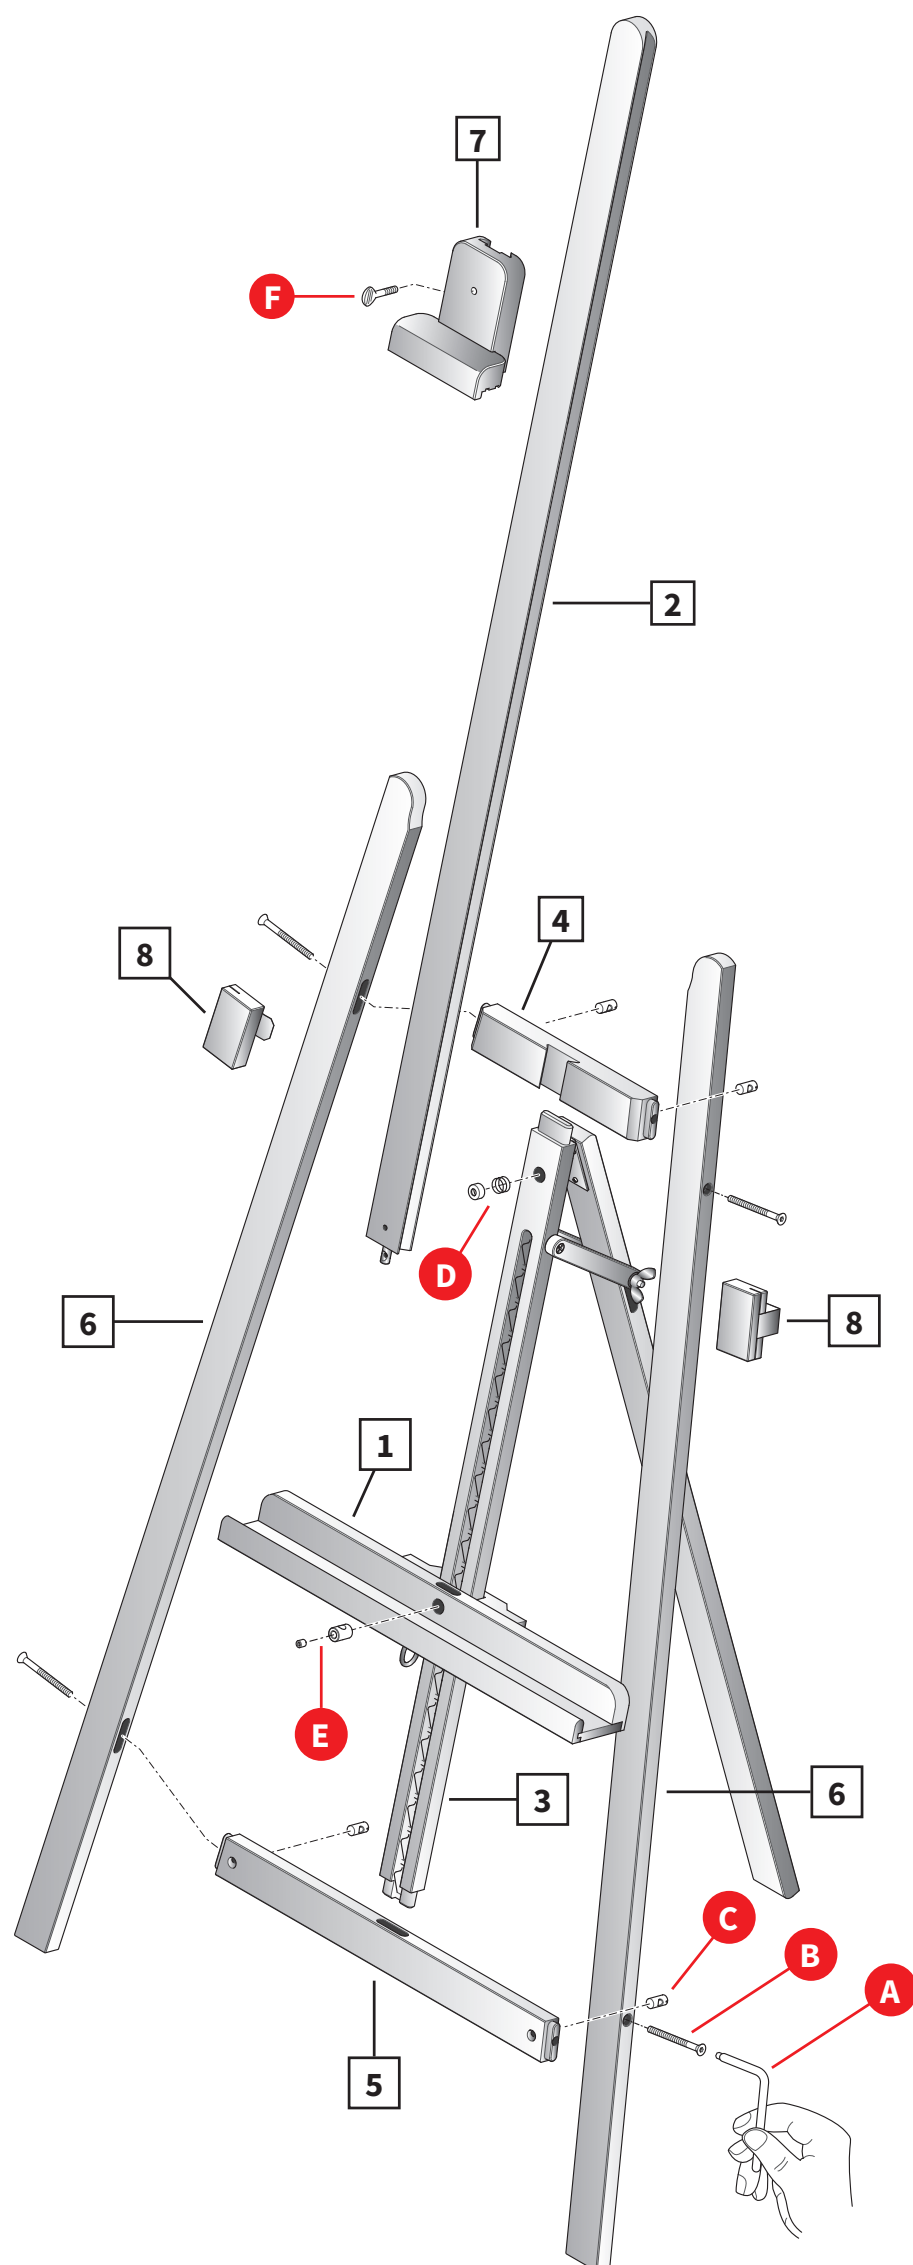

Istruzioni video
Video instructions

1 x1 Cassetta porta tele
Canvas/brush tray

2 x1 Asta centrale
Central post

3 x1 Asta a cremagliera
Ratchet post

4 x1 Traversa superiore
Upper crossbar

5 x1 Traversa inferiore
Lower crossbar

6 x2 Asta laterale
Side post

7 x1 Blocco ferma tela
Top canvas holder

8 x2 Supporto scorrevole tela
Sliding canvas support

A x1 mm. 4

B x4 mm. 6x70

C x4 mm. 10x20x6

D x1 n1. Ø 14x21
n1. Ø 14

E x1 n1. Ø 14x20x8
n.1 Ø 8x8

F x1 mm. 6x30

Tela max 10 Kg
Canvas max 22 lbs

min cm. 165 • 65" max cm. 230 • 90 1/2"

max cm. 125 • 49"

cm. 55 • 21 1/2"

5,5 Kg
12 lbs

max cm. 65 • 25 1/2"