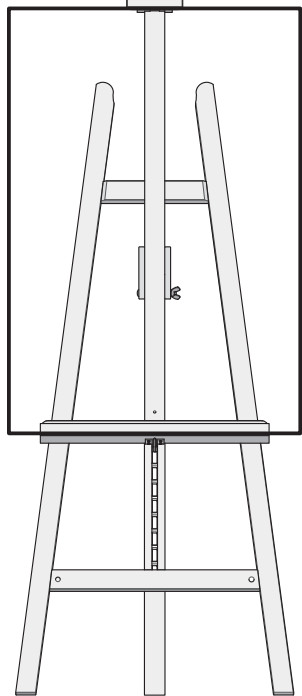

Istruzioni video
Video instructions

1 x1 Cassetta porta tele
Canvas/brush tray

2 x1 Asta centrale
Central post

3 x1 Asta a cremagliera
Ratchet post

4 x1 Traversa superiore
Upper crossbar

5 x1 Traversa inferiore
Lower crossbar

6 x2 Asta laterale
Side post

7 x1 Blocco ferma tela
Top canvas holder

8 x2 Supporto scorrevole tela
Sliding canvas support

A x1 mm. 4

B x4 mm. 6x70

C x4 mm. 10x20x6

D x1 n1. Ø 14x21
n1. Ø 14

E x1 n1. Ø 14x20x8
n.1 Ø 8x8

F x1 mm. 6x30

Tela max 10 Kg
Canvas max 22 lbs

min cm. 165 • 65" max cm. 230 • 90 1/2"

max cm. 125 • 49"

cm. 55 • 21 1/2"

5,5 Kg
12 lbs

max cm. 65 • 25 1/2"